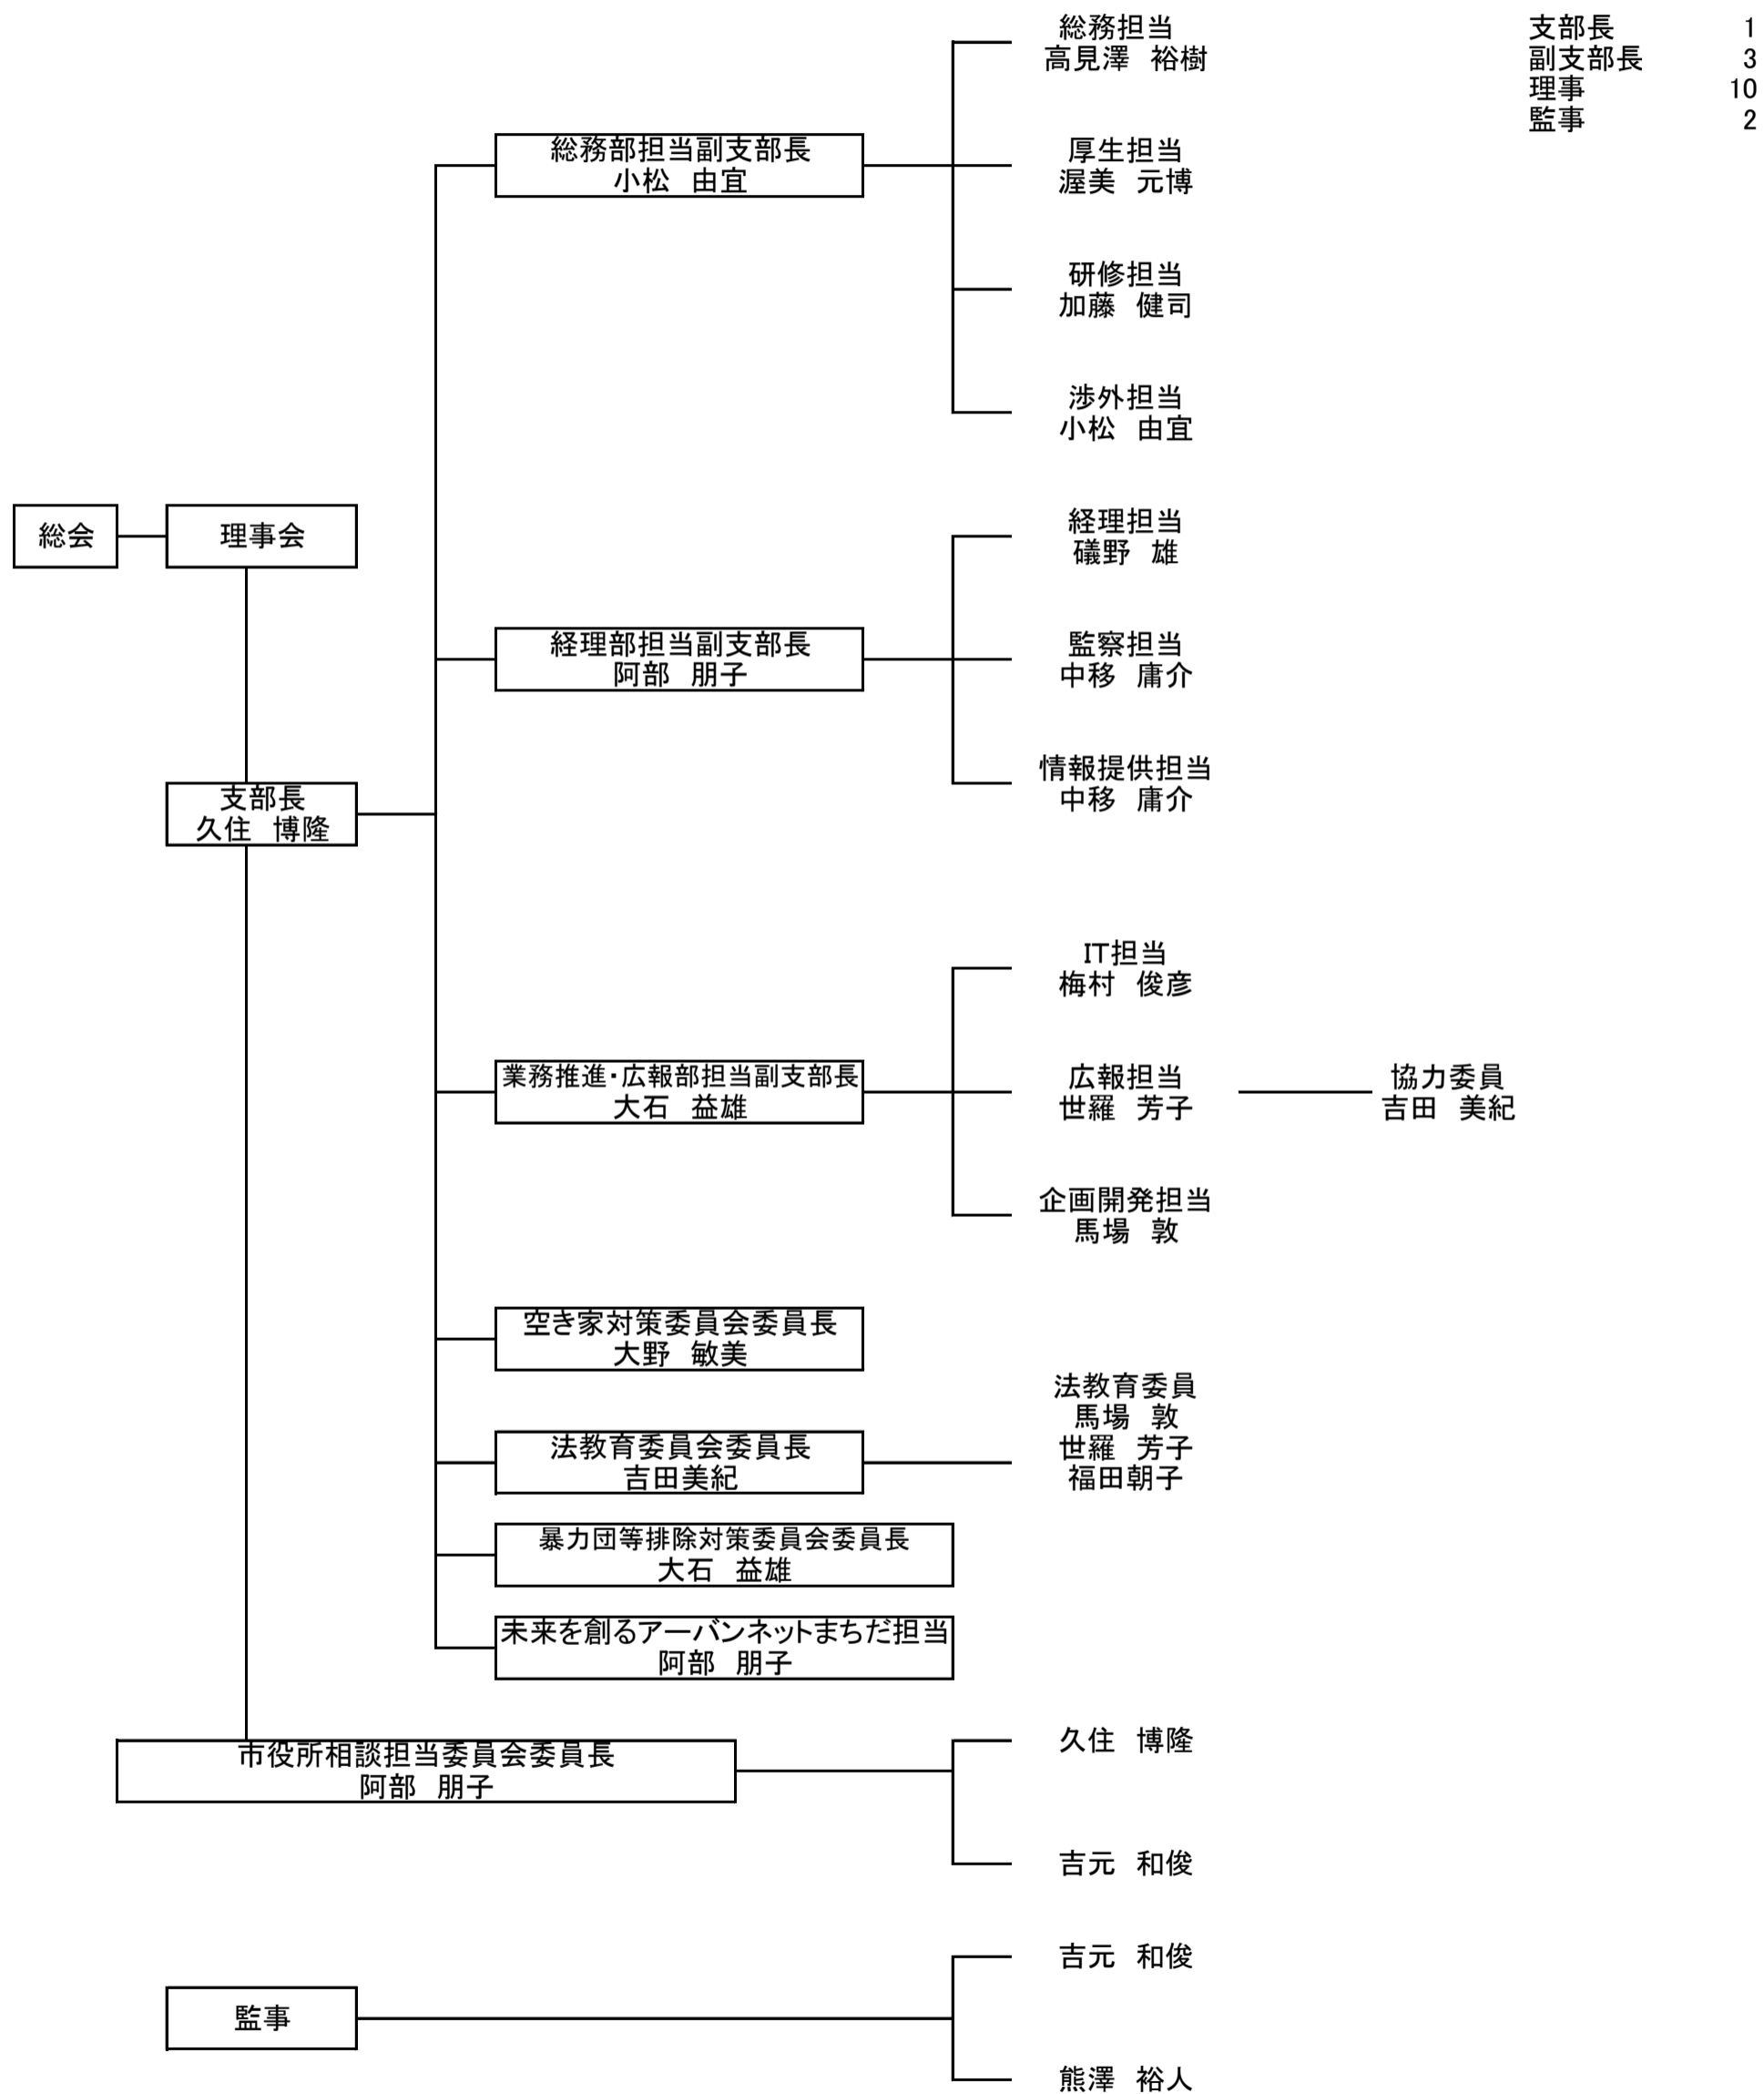

令和5年度 町田支部役員 組織図

支部長 1
 副支部長 3
 理事 10
 監事 2